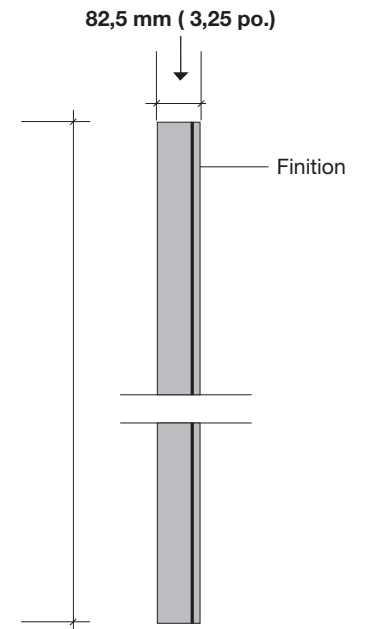

MODÈLE 618 / FINITION STRATIFIÉ

MÉTHODE DE FIXATION

DIMENSIONS

Standard :

45 po. (H) X 48 po. (L)

45 po. (H) X 60 po. (L)

Autres :

Hauteur : _____ X Largeur (fermé) : _____