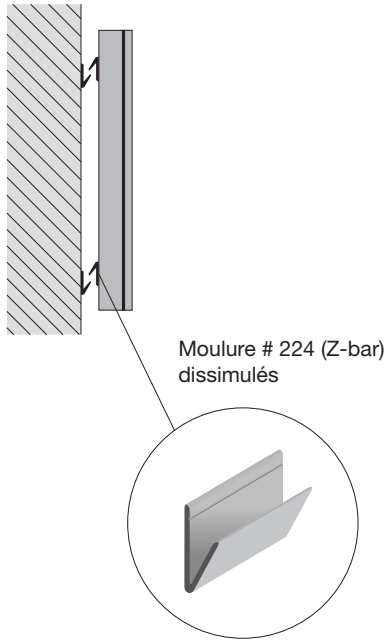

MODÈLE 618 / FINITION STRATIFIÉ

MÉTHODE DE FIXATION

DIMENSIONS

Standard :

45 po. (H) X 48 po. (L)

45 po. (H) X 60 po. (L)

Autres :

Hauteur : _____ X Largeur (fermé) : _____

CHOIX DE SURFACES

A B C

- Liège naturel _ _ _ _ 1/4 1/8 1/24
- Liège synthétique Sable Noir Vert Gris
- Tan Autre : _____
- Porcelaine _ _ _ _ Blanc Noir Vert
- Scriptite _ _ _ _ Blanc Noir Vert Gris
- Massonite _ _ _ _ Blanc Noir Vert
- Feutre _ _ _ _ Uni Rainuré
- Tissus _ _ _ _ Noir Autre : _____
- Velcro _ _ _ _ Noir Autre : _____
- + Bloc-notes