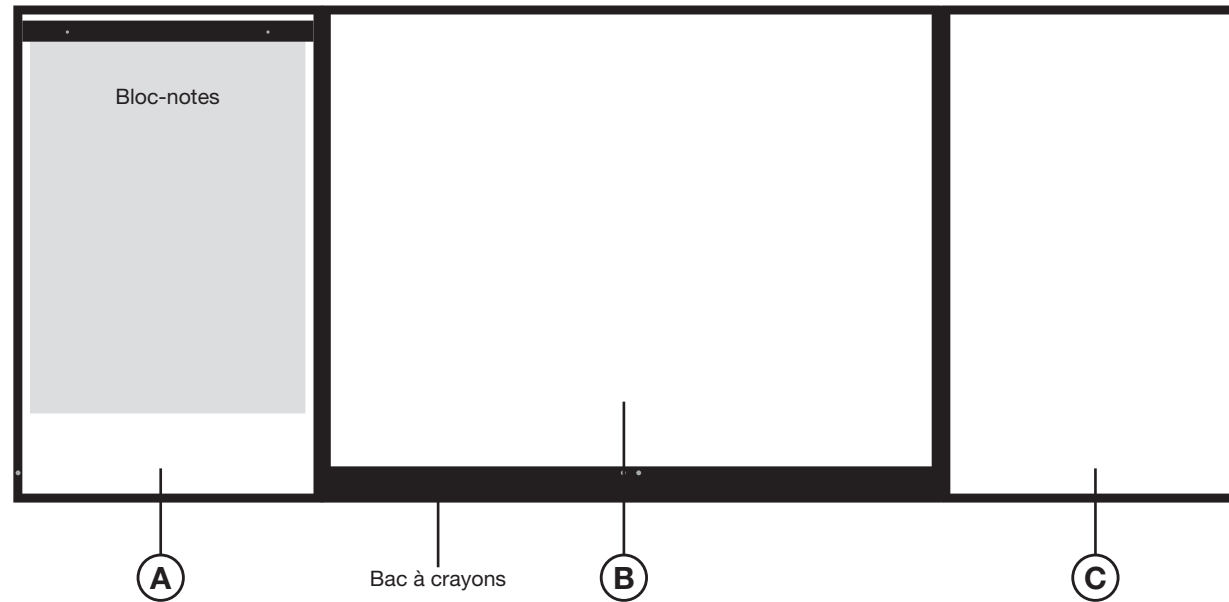

MODÈLE 618 / FINITION STRATIFIÉ

MÉTHODE DE FIXATION

DIMENSIONS

Standard :

45 po. (H) X 48 po. (L)

45 po. (H) X 60 po. (L)

Autres :

Hauteur : _____ X Largeur (fermé) : _____

CHOIX DE SURFACES

A B C

- Liège naturel _ _ _ _ 1/4 1/8 1/24
- Liège synthétique Sable Noir Vert Gris
- Tan Autre : _____
- Porcelaine _ _ _ _ Blanc Noir Vert
- Scriptite _ _ _ _ Blanc Noir Vert Gris
- Massonite _ _ _ _ Blanc Noir Vert
- Feutre _ _ _ _ Uni Rainuré
- Tissus _ _ _ _ Noir Autre : _____
- Velcro _ _ _ _ Noir Autre : _____
- + Bloc-notes