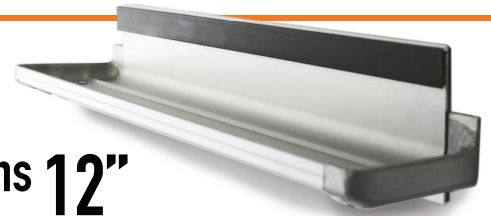

Taxes et transport en sus.

Brosses à tableau

Poignée épaisse
5 pouces, 3 couleurs

3.99\$

Poignée mince
5 pouces

2.99\$

Taxes et transport en sus.

Bac à crayons 12"
34.95\$