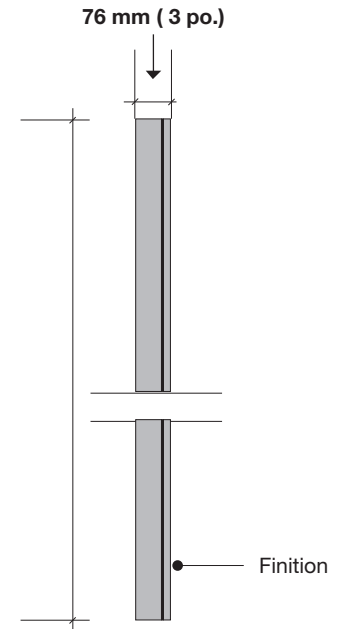

MODÈLE 613 / COINS CARRÉS

MÉTHODE DE FIXATION

DIMENSIONS

Standard :

48 po. (H) X 48 po. (L)

48 po. (H) X 60 po. (L)

48 po. (H) X 72 po. (L)

Autres :

Hauteur : _____ X Largeur (fermé) : _____

CHOIX DE SURFACES

(A) (B) (C)

- Liège naturel _ _ _ _ 1/4 1/8 1/24
 Liège synthétique Sable Noir Vert Gris
 Tan Autre : _____
 Porcelaine _ _ _ _ Blanc Noir Vert
 Scriptite _ _ _ _ Blanc Noir Vert Gris
 Massonite _ _ _ _ Blanc Noir Vert
 Feutre _ _ _ _ Uni Rainuré
 Tissus _ _ _ _ Noir Autre : _____
 Velcro _ _ _ _ Noir Autre : _____
 + Bloc-notes