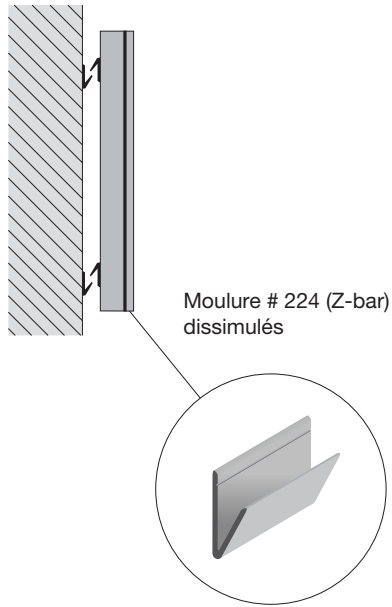

MODÈLE 613 / COINS CARRÉS

MÉTHODE DE FIXATION

DIMENSIONS

Standard :

48 po. (H) X 48 po. (L)

48 po. (H) X 60 po. (L)

48 po. (H) X 72 po. (L)

Autres :

Hauteur : _____ X Largeur (fermé) : _____

CHOIX DE SURFACES

(A) (B) (C)

- Liège naturel _ _ _ _ 1/4 1/8 1/24
 Liège synthétique Sable Noir Vert Gris
 Tan Autre : _____
 Porcelaine _ _ _ _ Blanc Noir Vert
 Scriptite _ _ _ _ Blanc Noir Vert Gris
 Massonite _ _ _ _ Blanc Noir Vert
 Feutre _ _ _ _ Uni Rainuré
 Tissus _ _ _ _ Noir Autre : _____
 Velcro _ _ _ _ Noir Autre : _____
 + Bloc-notes