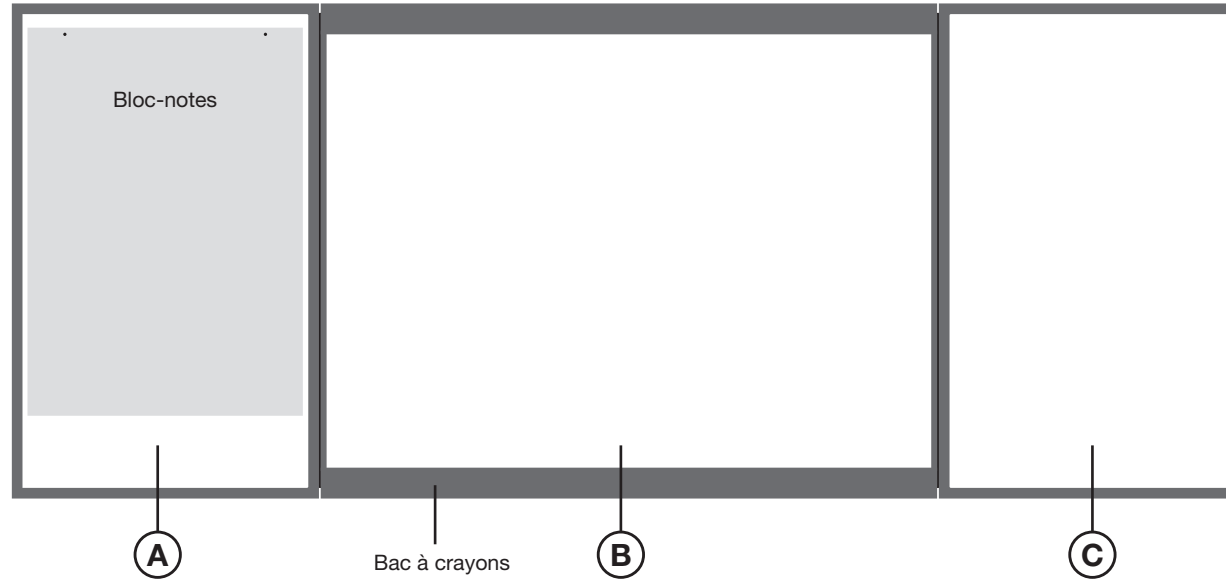

MODÈLE 613 / COINS CARRÉS

MÉTHODE DE FIXATION

DIMENSIONS

Standard :

48 po. (H) X 48 po. (L)

48 po. (H) X 60 po. (L)

48 po. (H) X 72 po. (L)

Autres :

Hauteur : _____ X Largeur (fermé) : _____

CHOIX DE SURFACES

(A) (B) (C)

- Liège naturel _ _ _ _ 1/4 1/8 1/24
 Liège synthétique Sable Noir Vert Gris
 Tan Autre : _____
 Porcelaine _ _ _ _ Blanc Noir Vert
 Scriptite _ _ _ _ Blanc Noir Vert Gris
 Massonite _ _ _ _ Blanc Noir Vert
 Feutre _ _ _ _ Uni Rainuré
 Tissus _ _ _ _ Noir Autre : _____
 Velcro _ _ _ _ Noir Autre : _____
 + Bloc-notes